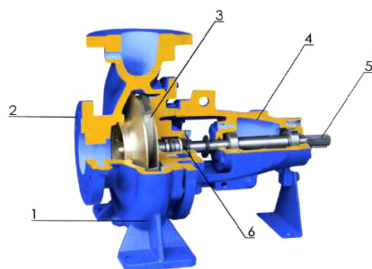

 **MADE IN ITALY**

Modello <i>Model</i>		JCS-M100AS																Centrifuga <i>Centrifugal</i>		Inlet (inch)	5
																				Outlet (inch)	4
RPM	m ³ /h	0	60	66	72	78	84	96	102	108	120	132	150	165	180	195	210	225	240	270	
	Gal/min	0	624	291	317	343	370	423	449	476	528	581	660	726	793	859	925	991	1057	1189	
1450	H (ft.)	203	197	195	194	193	190	187	186	185	184	180	177	177	161	157	154				
	Kw	20,9	20,9	23,9	24,6	25	25,3	26,1	26,8	28,7	29,8	31,3	32,9	33,9	35	38,8	39,5				
1750	H (ft.)	289	282	282	281	281	281	276	274	272	269	266	262	258	253	248	236	226	220		
	Kw	35,8	35,8	36,5	38,8	39,5	42,1	43,2	43,6	44	44,7	47,3	52,2	54,4	56,7	59,3	61,9	65,2	68,6		
2000	H (ft.)	374	371	371	367	367	364	361	358	354	351	348	344	341	335	331	322	312	305	382	
	Kw	52,9	52,9	52,9	52,9	55,9	58,9	62,6	63	63,4	64,5	65,6	70,1	73,1	76,8	91,3	84,2	88	91	101	

Versioni disponibili - Available version
Girante - Impeller

Diametro (pulgada)
Diameter (inch) **16.5**

Apertura (pulgada)
Opening (inch) **0.6**

Peso (lb.)
Weight (pound) **42**

Serie **JCS-M** per liquidi non corrosivi
Series for not corrosive liquids

- 1 **CORPO POMPA - PUMP CASING**
Ghisa grigia a grana fine - Grey fine grained cast iron
- 2 **COPERCHIO ASPIRAZIONE - SUCTION COVER**
Ghisa grigia a grana fine - Grey fine grained cast iron
- 3 **GIRANTE - IMPELLER**
Ghisa grigia a grana fine - Grey fine grained cast iron
- 4 **SUPPORTO - SUPPORT**
Ghisa grigia a grana fine - Grey fine grained cast iron
- 5 **ALBERO - SHAFT**
Acciaio 38NCD4 - Steel 38NCD4
- 6 **TENUTA MECCANICA - MECHANICAL SEAL**

Immagine a scopo illustrativo
Images for illustrative purpose only

Pompa centrifuga monogirante ad albero nudo
Centrifugal single-stage bare-shaft pump

Modello <i>Model</i>	JCS-MID0AS	Centrifuga <i>Centrifugal</i>	Inlet (inch)	5
			Outlet (inch)	4