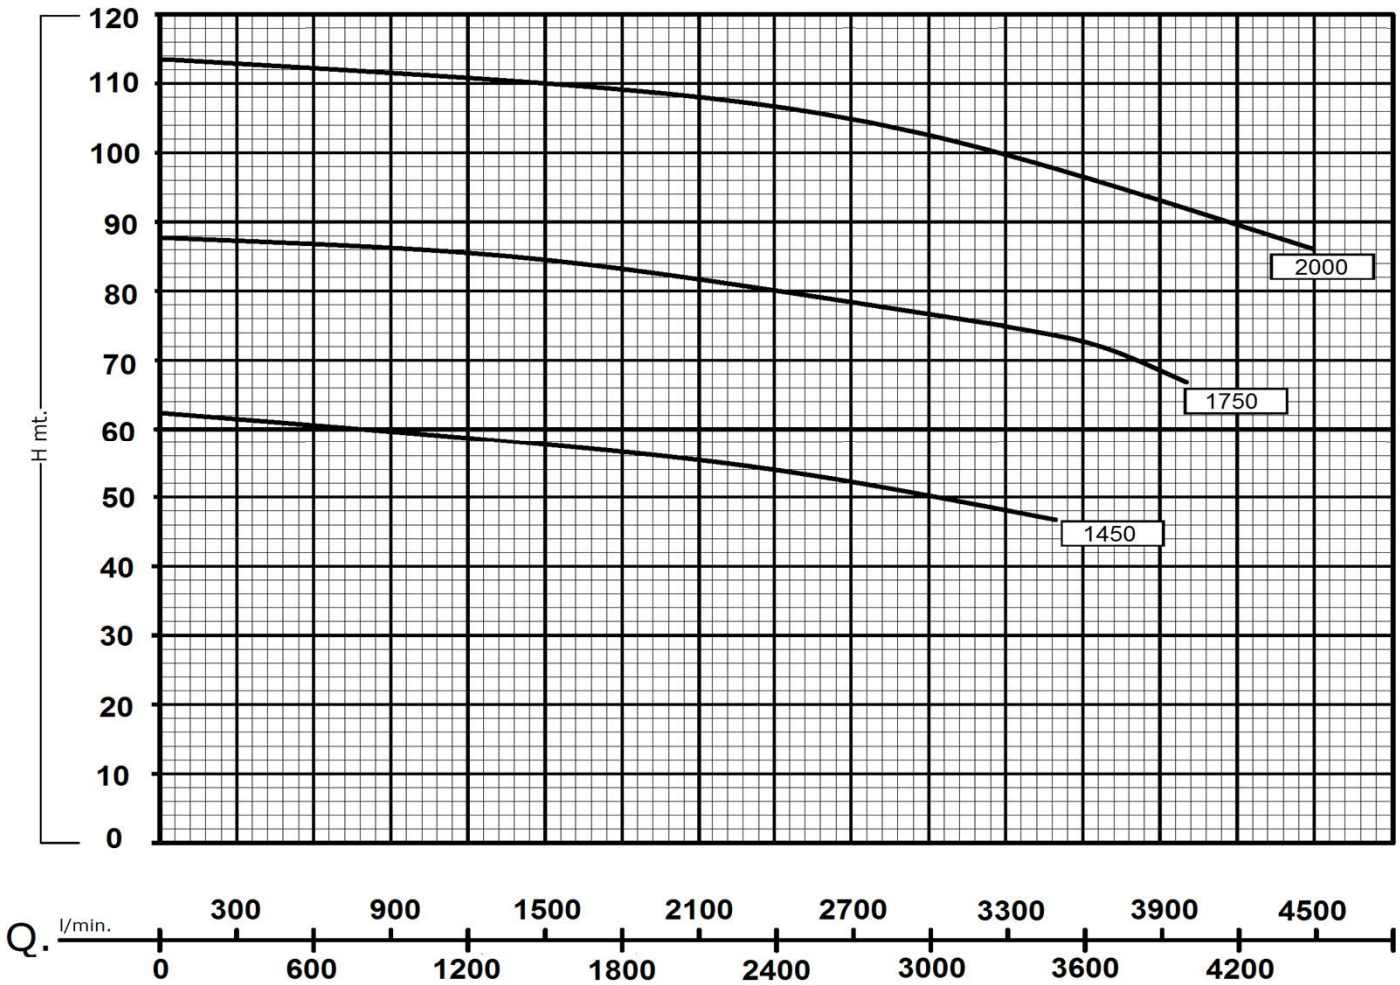

Pompa centrifuga monogirante ad albero nudo
Centrifugal single-stage bare-shaft pump

Modello <i>Model</i>	JCS-MID0AS	Centrifuga <i>Centrifugal</i>	Inlet (inch)	5
			Outlet (inch)	4

Curva prestazioni - *Performances curve*

Il produttore si riserva il diritto di apportare qualsiasi variazione senza obbligo di preavviso - The manufacturer reserves the right to carry out changes of any kind without prior notice

MADE IN ITALY