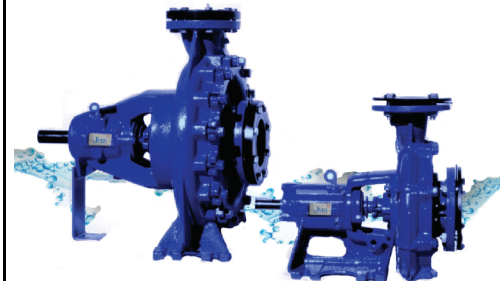

JCS-M
SERIE
SERIES

-  **POMPE CENTRIFUGHE MONOGIRANTI AD ASSE NUDO**
-  *Single stage bare shaft centrifugal pumps*
-  *Pompes centrifuges arbre-nu monoturbine*
-  *Bombas centrifugas - un rodete - eje libre*

- 1 **CORPO POMPA - PUMP CASING**
Ghisa grigia a grana fine - Grey fine grained cast iron
- 2 **COPERCHIO ASPIRAZIONE - SUCTION COVER**
Ghisa grigia a grana fine - Grey fine grained cast iron
- 3 **GIRANTE - IMPELLER**
Ghisa grigia a grana fine - Grey fine grained cast iron
- 4 **SUPPORTO - SUPPORT**
Ghisa grigia a grana fine - Grey fine grained cast iron
- 5 **ALBERO - SHAFT**
Acciaio 38NCD4 - Steel 38NCD4
- 6 **TENUTA MECCANICA - MECHANICAL SEAL**

Immagine a scopo illustrativo
Images for illustrative purpose only

Pompa centrifuga monogirante ad albero nudo
Centrifugal single-stage bare-shaft pump

Modello <i>Model</i>	JCS-MID0AS	Centrifuga <i>Centrifugal</i>	Inlet (inch)	5
			Outlet (inch)	4