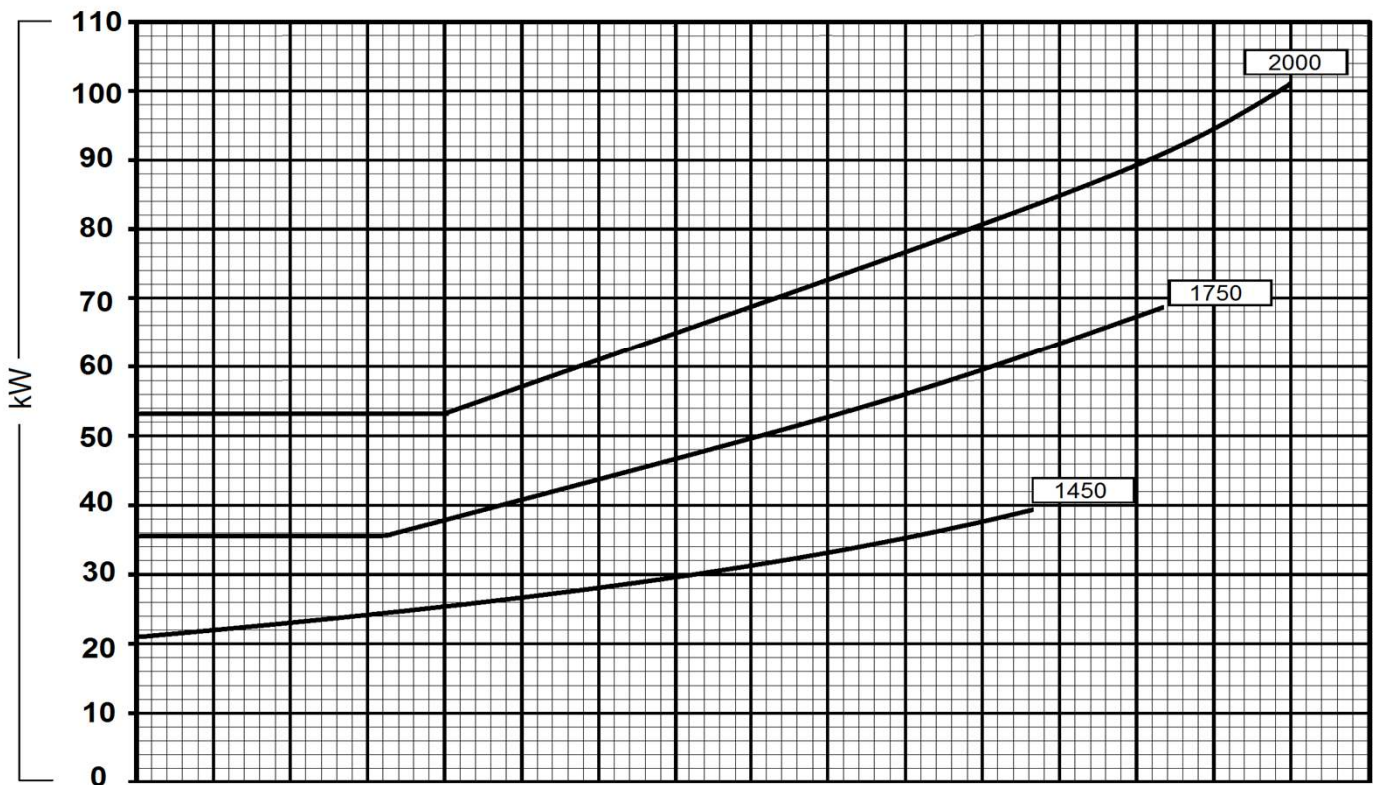

Pompa centrifuga monogirante ad albero nudo
Centrifugal single-stage bare-shaft pump

Modello <i>Model</i>	JCS-MID0AS	Centrifuga <i>Centrifugal</i>	Inlet (inch)	5
			Outlet (inch)	4

Curva prestazioni - *Performances curve*

Il produttore si riserva il diritto di apportare qualsiasi variazione senza obbligo di preavviso - The manufacturer reserves the right to carry out changes of any kind without prior notice

MADE IN ITALY