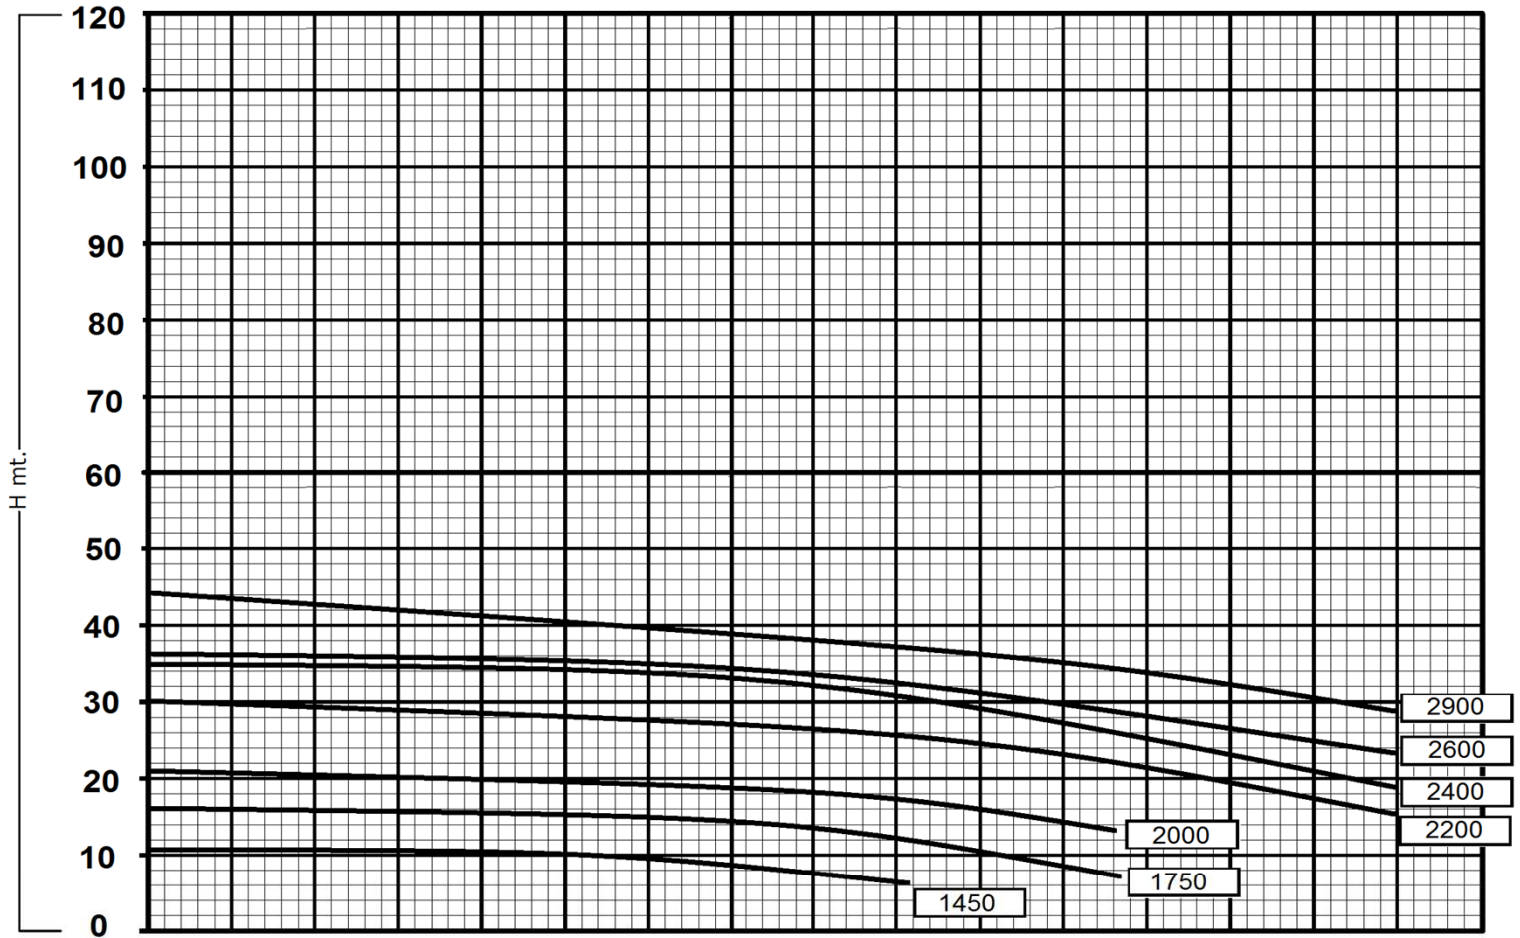

Pompa centrifuga monogirante ad albero nudo
Centrifugal single-stage bare-shaft pump

Modello <i>Model</i>	JCS-M150AS	Centrifuga <i>Centrifugal</i>	Inlet (inch)	6
			Outlet (inch)	6

Curva prestazioni - *Performances curve*

Il produttore si riserva il diritto di apportare qualsiasi variazione senza obbligo di preavviso - The manufacturer reserves the right to carry out changes of any kind without prior notice

MADE IN ITALY