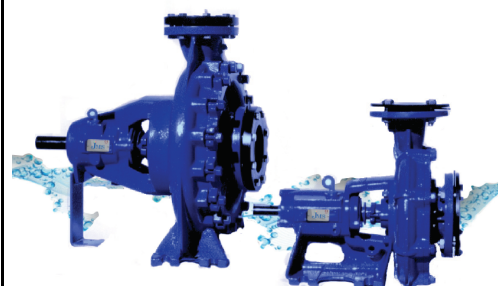

JCS-M  
SERIE  
SERIES

-  **POMPE CENTRIFUGHE MONOGIRANTI AD ASSE NUDO**
-  *Single stage bare shaft centrifugal pumps*
-  *Pompes centrifuges arbre-nu monoturbine*
-  *Bombas centrifugas - un rodete - eje libre*

- 1 **CORPO POMPA - PUMP CASING**  
Ghisa grigia a grana fine - Grey fine grained cast iron
- 2 **COPERCHIO ASPIRAZIONE - SUCTION COVER**  
Ghisa grigia a grana fine - Grey fine grained cast iron
- 3 **GIRANTE - IMPELLER**  
Ghisa grigia a grana fine - Grey fine grained cast iron
- 4 **SUPPORTO - SUPPORT**  
Ghisa grigia a grana fine - Grey fine grained cast iron
- 5 **ALBERO - SHAFT**  
Acciaio 38NCD4 - Steel 38NCD4
- 6 **TENUTA MECCANICA - MECHANICAL SEAL**

 Immagine a scopo illustrativo  
*Images for illustrative purpose only*

Pompa centrifuga monogirante ad albero nudo  
*Centrifugal single-stage bare-shaft pump*

Modello <i>Model</i>	<b>JCS-M150AS</b>	Centrifuga <i>Centrifugal</i>	Inlet (inch)	6
			Outlet (inch)	6