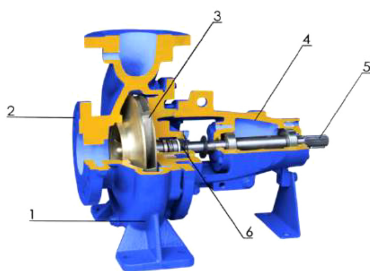

 **MADE IN ITALY**

Modello <i>Model</i>		<b>JCS-M150AS</b>													Centrifuga <i>Centrifugal</i>			
															Inlet (inch)	6		
															Outlet (inch)	6		
RPM	m <sup>3</sup> /h	0	96	108	120	132	150	165	180	195	210	225	240	270				
	Gal/min	0	423	476	528	581	660	726	793	589	925	991	1057	1189				
1450	H (ft.)	36	33	31	30	29	25	21										
	Kw	4,5	4,5	4,5	4,5	4,7	4,8	5,1										
1750	H (ft.)	52	51	49	48	47	43	39	34	30	25							
	Kw	7,1	7,1	7,1	7,2	7,4	7,8	8	8,2	8,3	8,4							
2000	H (ft.)	69	66	64	63	62	59	57	52	48	44							
	Kw	10,1	10,1	10,1	10,4	10,8	11	11,3	11,6	11,6	11,8							
2200	H (ft.)	98	96	94	91	89	88	85	79	74	69	66	62	51				
	Kw	14,9	14,9	14,9	14,9	15,4	15,8	16,7	16,9	17,1	17,4	17,7	17,9	18,3				
2400	H (ft.)	115	112	110	108	105	105	101	94	88	82	78	74	61				
	Kw	19,4	19,4	19,4	19,4	19,9	20,5	21,6	21,9	22,6	22,6	22,9	23,2	23,7				
2600	H (ft.)	118	116	114	112	110	107	102	98	97	95	90	87	77				
	Kw	20,9	20,9	20,9	20,9	21,2	21,8	22,2	23,1	23,3	23,5	23,9	24,6	24,8				
2900	H (ft.)	145	141	135	128	125	123	121	120	116	113	108	105	95				
	Kw	24,2	24,2	24,2	24,2	25,7	26,1	26,8	27,6	28,3	29,1	29,2	29,4	29,4				

**Versioni disponibili - Available version**
**Girante - Impeller**

 Diametro (pulgada)  
*Diameter (inch)*
**8.3**

 Apertura (pulgada)  
*Opening (inch)*
**1.3**

Peso (lb.)

*Weight (pound)*
**167**

 Serie **JCS-M** per liquidi non corrosivi  
*Series for not corrosive liquids*

- 1 **CORPO POMPA - PUMP CASING**  
Ghisa grigia a grana fine - Grey fine grained cast iron
- 2 **COPERCHIO ASPIRAZIONE - SUCTION COVER**  
Ghisa grigia a grana fine - Grey fine grained cast iron
- 3 **GIRANTE - IMPELLER**  
Ghisa grigia a grana fine - Grey fine grained cast iron
- 4 **SUPPORTO - SUPPORT**  
Ghisa grigia a grana fine - Grey fine grained cast iron
- 5 **ALBERO - SHAFT**  
Acciaio 38NCD4 - Steel 38NCD4
- 6 **TENUTA MECCANICA - MECHANICAL SEAL**