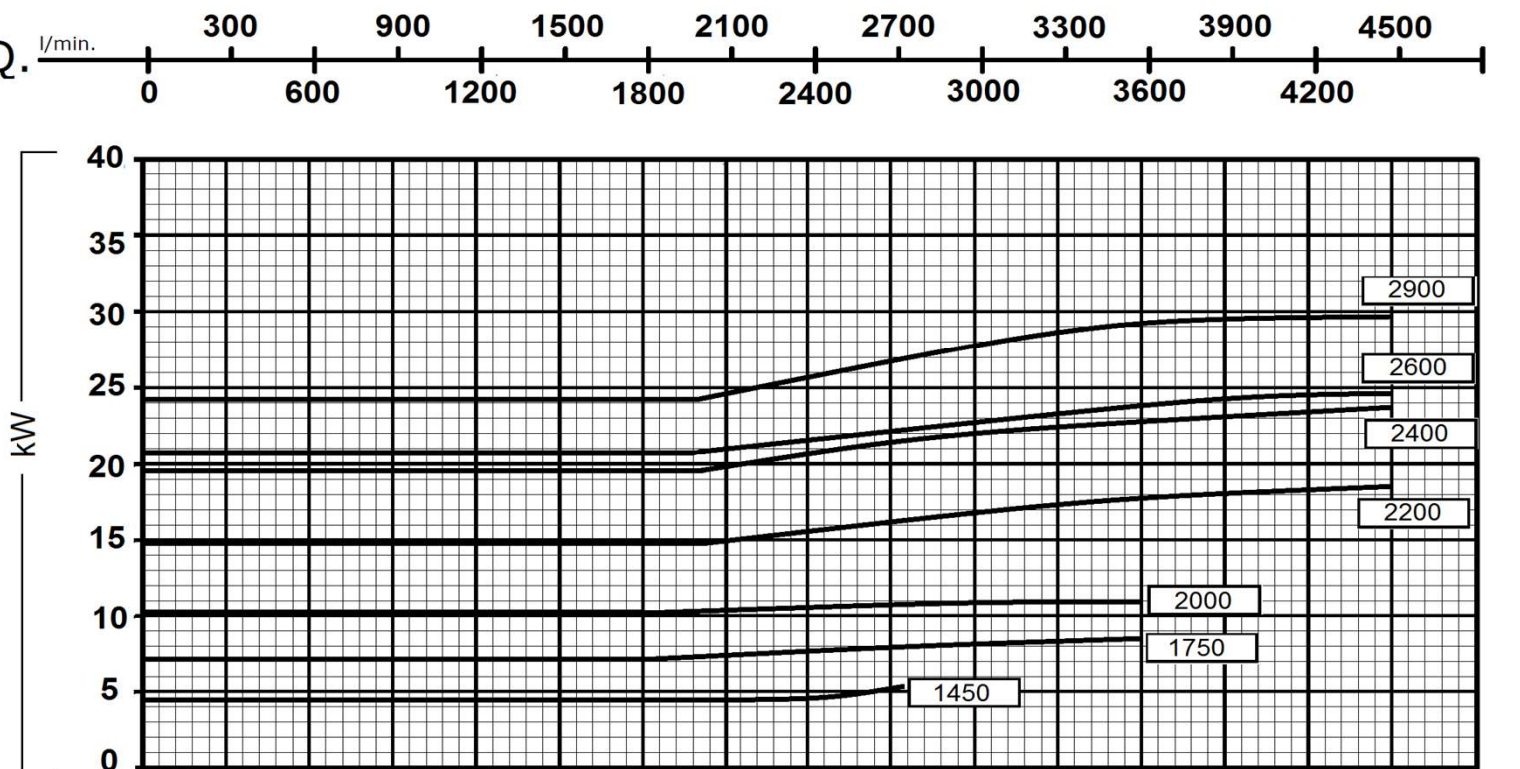

Pompa centrifuga monogirante ad albero nudo
Centrifugal single-stage bare-shaft pump

Modello <i>Model</i>	JCS-M150AS	Centrifuga <i>Centrifugal</i>	Inlet (inch)	6
			Outlet (inch)	6

Curva prestazioni - *Performances curve*

Il produttore si riserva il diritto di apportare qualsiasi variazione senza obbligo di preavviso - The manufacturer reserves the right to carry out changes of any kind without prior notice

MADE IN ITALY