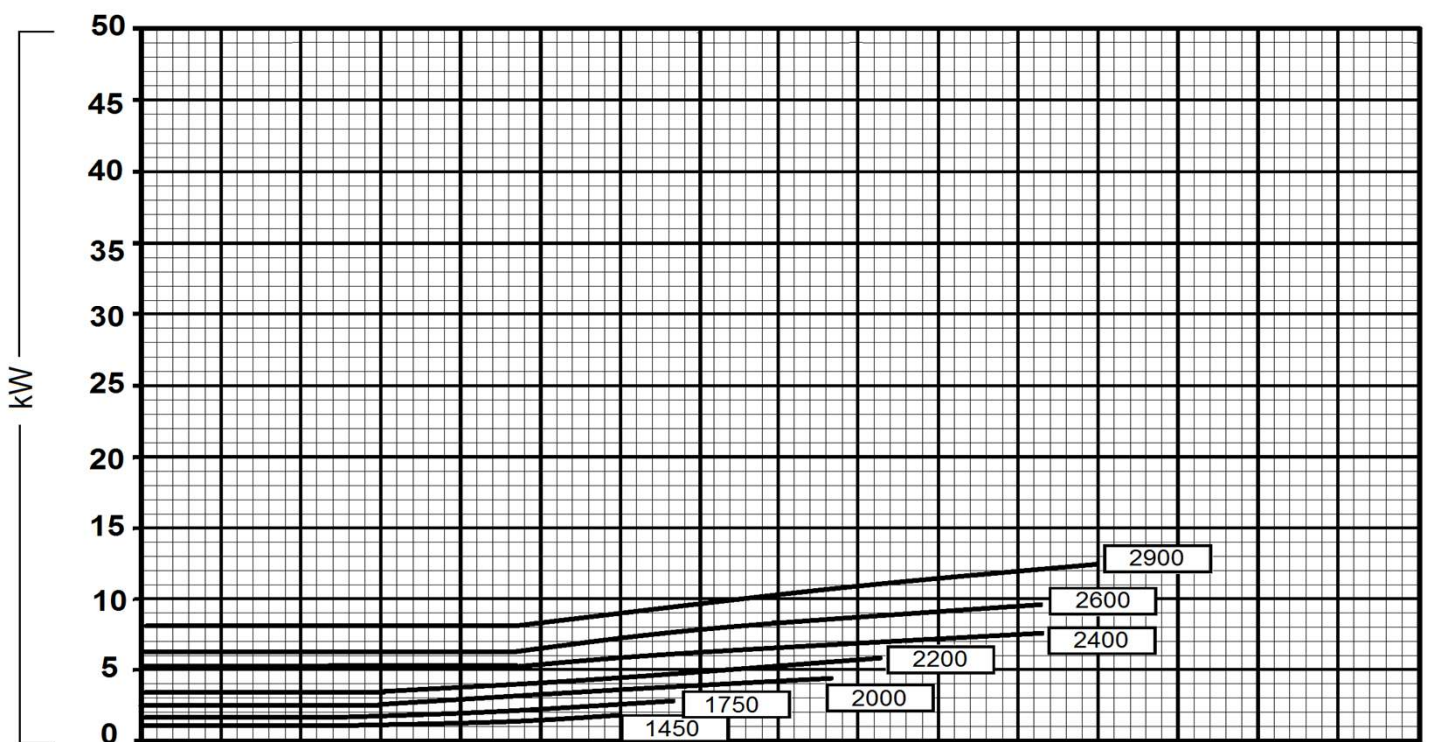

Pompa centrifuga monogirante ad albero nudo
Centrifugal single-stage bare-shaft pump

Modello <i>Model</i>	JCS-M65A1S	Centrifuga <i>Centrifugal</i>	Inlet (inch)	3
			Outlet (inch)	2.5

Curva prestazioni - *Performances curve*

Il produttore si riserva il diritto di apportare qualsiasi variazione senza obbligo di preavviso - The manufacturer reserves the right to carry out changes of any kind without prior notice

MADE IN ITALY