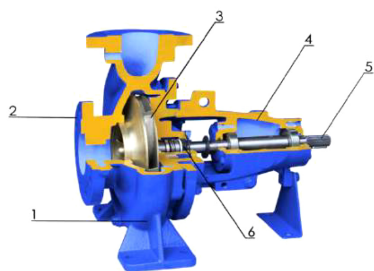

 **MADE IN ITALY**

Modello <i>Model</i>		JCS-M65A1S										Centrifuga <i>Centrifugal</i>						Inlet (inch)	3
																		Outlet (inch)	2.5
RPM	m ³ /h	0	21	24	27	30	33	36	42	48	54	60	66	72	78	84	96	102	108
	Gal/min	0	92	106	119	132	145	159	185	211	238	264	291	317	343	370	423	449	476
1450	H (ft.)	36	33	32	32	31	30	30	26	23	18								
	Kw	0,9	1	1,1	1,2	1,3	1,3	1,3	1,4	1,5	1,6								
1750	H (ft.)	56	50	50	49	48	47	47	43	40	36	31							
	Kw	1,6	1,6	1,7	1,9	2	2,1	2,1	2,2	2,4	2,6	2,8							
2000	H (ft.)	69	68	66	64	63	63	62	60	57	53	49	44	38	30				
	Kw	2,5	2,5	2,5	2,5	2,6	2,8	2,8	3,1	3,4	3,5	3,7	3,9	4,1	4,2				
2200	H (ft.)	85	84	81	79	79	78	77	75	72	69	64	60	54	49	40			
	Kw	3,2	3,2	3,2	3,2	3,4	3,7	3,7	4	4,2	4,5	4,8	5,1	5,3	5,4	5,6			
2400	H (ft.)	98	98	97	96	95	94	93	91	89	85	80	75	71	64	57	41	31	
	Kw	5	5	5	5	5	5	5	5	5,4	5,7	6	6,3	6,6	6,9	7,1	7,3	7,5	
2600	H (ft.)	115	114	113	112	111	110	108	107	104	100	94	88	82	75	67	48	36	
	Kw	6,3	6,3	6,3	6,3	6,3	6,3	6,3	6,3	6,8	7,3	7,5	7,9	8,3	8,6	8,9	9,2	9,5	
2900	H (ft.)	151	149	148	146	144	143	139	136	135	131	128	124	119	114	107	94	84	75
	Kw	8	8	8	8	8	8	8	8	8,4	8,9	9,5	9,9	10,4	10,8	11,2	11,9	12,2	12,5

Versioni disponibili - Available version
Girante - Impeller

 Diametro (pulgada)
Diameter (inch)
7

 Apertura (pulgada)
Opening (inch)
0.6

Peso (lb.)

Weight (pound)
68.2

 Serie **JCS-M** per liquidi non corrosivi
 Series **JCS-M** for not corrosive liquids

 Immagine a scopo illustrativo
Images for illustrative purpose only

Pompa centrifuga monogirante ad albero nudo
Centrifugal single-stage bare-shaft pump

Modello <i>Model</i>	JCS-M65A1S	Centrifuga <i>Centrifugal</i>	Inlet (inch)	3
			Outlet (inch)	2.5