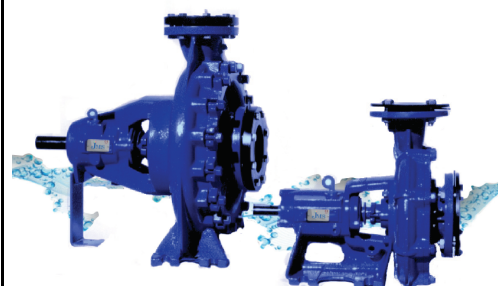

JCS-M
SERIE
SERIES

-  **POMPE CENTRIFUGHE MONOGIRANTI AD ASSE NUDO**
-  *Single stage bare shaft centrifugal pumps*
-  *Pompes centrifuges arbre-nu monoturbine*
-  *Bombas centrifugas - un rodete - eje libre*

Versioni disponibili - Available version
Girante - Impeller

 Diametro (pulgada)
Diameter (inch)
7

 Apertura (pulgada)
Opening (inch)
0.6

Peso (lb.)

Weight (pound)
68.2

 Serie **JCS-M** per liquidi non corrosivi
 Series **JCS-M** for not corrosive liquids

- CORPO POMPA - PUMP CASING**
Ghisa grigia a grana fine - Grey fine grained cast iron
- COPERCHIO ASPIRAZIONE - SUCTION COVER**
Ghisa grigia a grana fine - Grey fine grained cast iron
- GIRANTE - IMPELLER**
Ghisa grigia a grana fine - Grey fine grained cast iron
- SUPPORTO - SUPPORT**
Ghisa grigia a grana fine - Grey fine grained cast iron
- ALBERO - SHAFT**
Acciaio 38NCD4 - Steel 38NCD4
- TENUTA MECCANICA - MECHANICAL SEAL**

 Immagine a scopo illustrativo
Images for illustrative purpose only

Pompa centrifuga monogirante ad albero nudo
Centrifugal single-stage bare-shaft pump

Modello <i>Model</i>	JCS-M65A1S	Centrifuga <i>Centrifugal</i>	Inlet (inch)	3
			Outlet (inch)	2.5