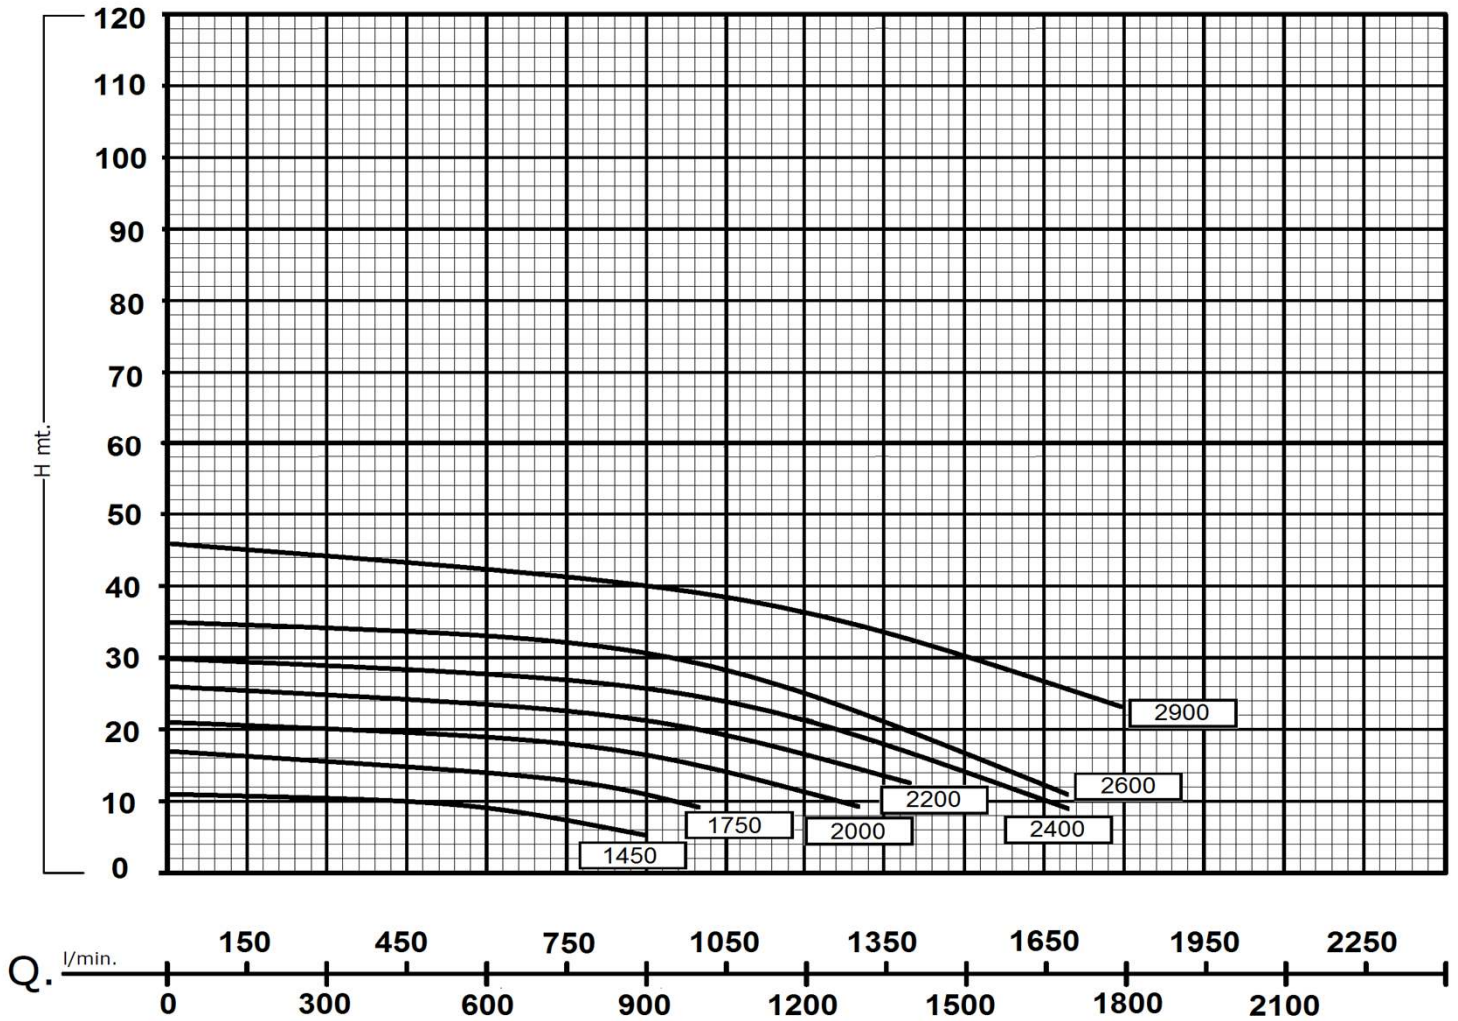

Pompa centrifuga monogirante ad albero nudo
Centrifugal single-stage bare-shaft pump

Modello <i>Model</i>	JCS-M65A1S	Centrifuga <i>Centrifugal</i>	Inlet (inch)	3
			Outlet (inch)	2.5

Curva prestazioni - *Performances curve*

Il produttore si riserva il diritto di apportare qualsiasi variazione senza obbligo di preavviso - The manufacturer reserves the right to carry out changes of any kind without prior notice

MADE IN ITALY